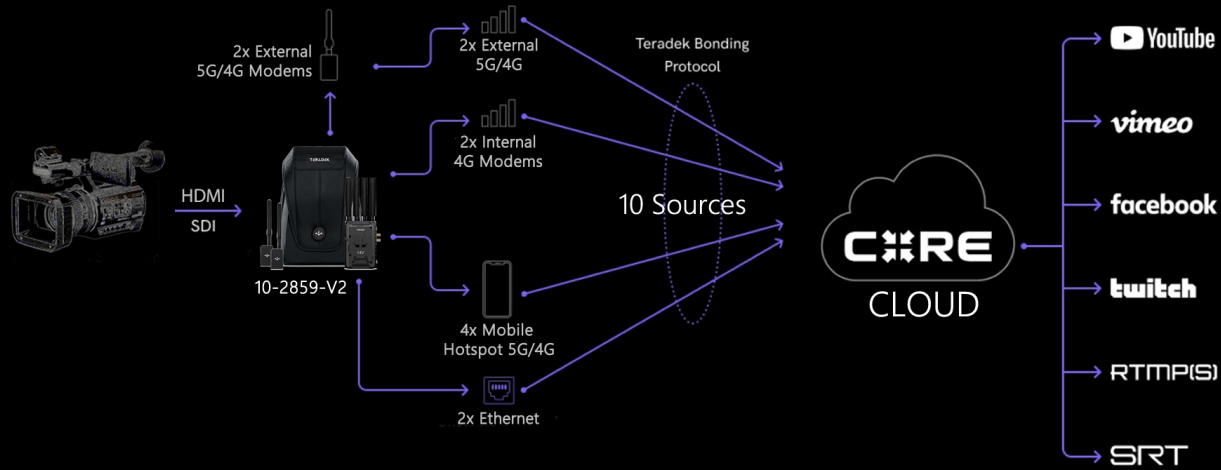

Απομακρυσμένος έλεγχος των Decoders/Encoders

Streaming ταυτόχρονα σε πολλαπλούς προορισμούς

Bonding μέχρι 12 συσκευές ανά Encoder

Cloud 3.0 Basic • Cloud 3.0 Plus • Cloud 3.0 Pro

Απομακρυσμένο Monitoring

Prism Mobile

Workflow Diagram with Core Cloud

Workflow Diagram with Bonding License

Prism Mobile Backpack

Workflow Diagram with Core Cloud

10-2859-V2

Workflow Diagram with Bonding License

10-2859-V4

Prism Flex