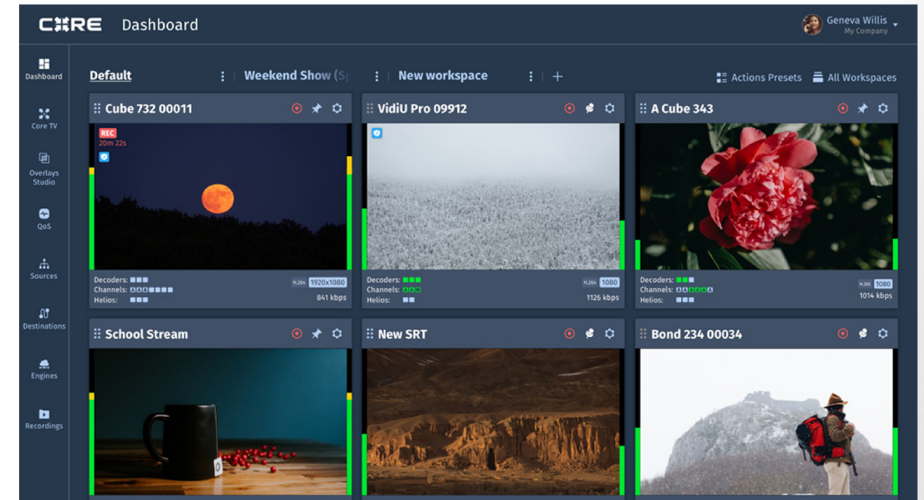

Απομακρυσμένος έλεγχος των Decoders/Encoders