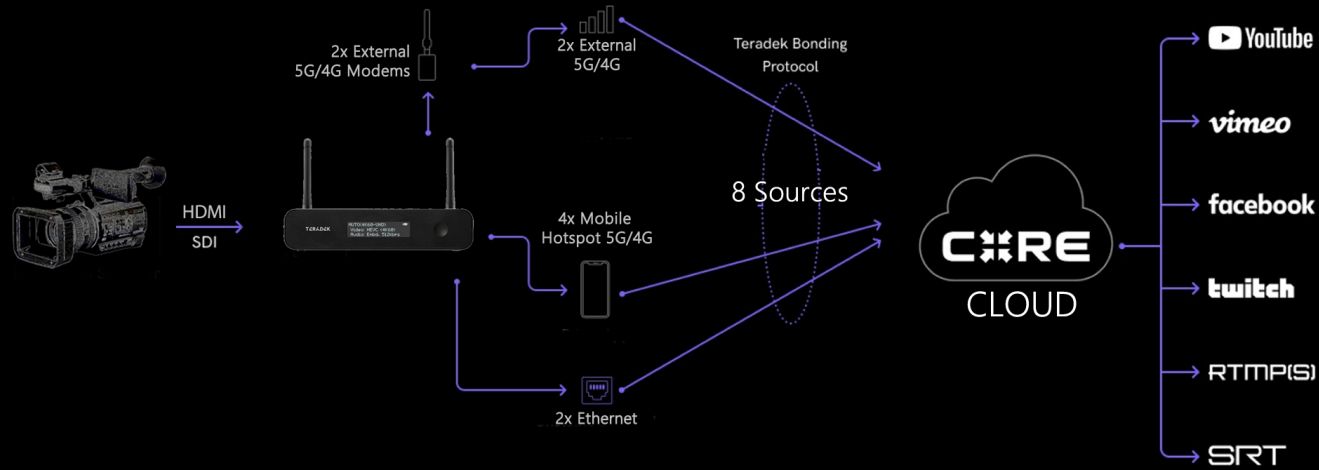

Απομακρυσμένος έλεγχος των Decoders/Encoders

Streaming ταυτόχρονα σε πολλαπλούς προορισμούς

Bonding μέχρι 12 συσκευές ανά Encoder

Cloud 3.0 Basic • Cloud 3.0 Plus • Cloud 3.0 Pro

Απομακρυσμένο Monitoring

Prism Mobile

Workflow Diagram with Core Cloud

Workflow Diagram with Bonding License

Prism Mobile Backpack

Workflow Diagram with Core Cloud

10-2859-V2

Workflow Diagram with Bonding License

10-2859-V4

Prism Flex

Workflow Diagram with Core Cloud

Workflow Diagram with Bonding License

PRISM
TÉRADÉK