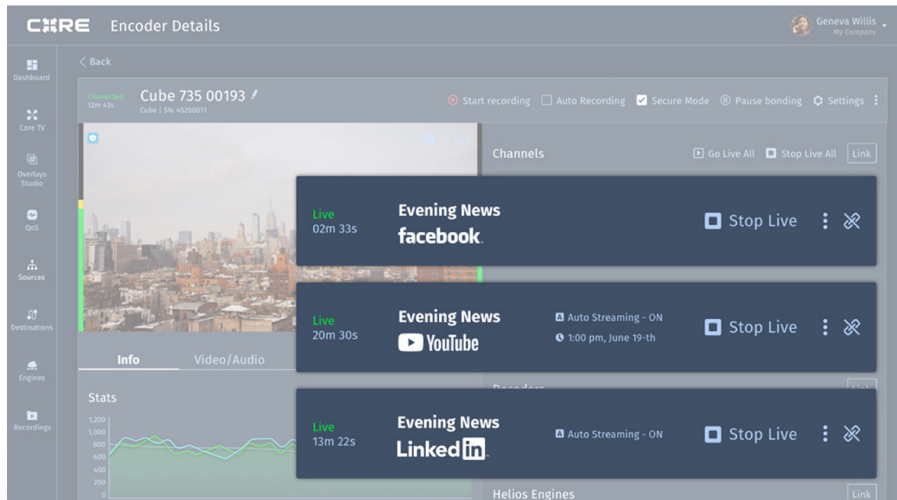

Streaming ταυτόχρονα σε πολλαπλούς προορισμούς