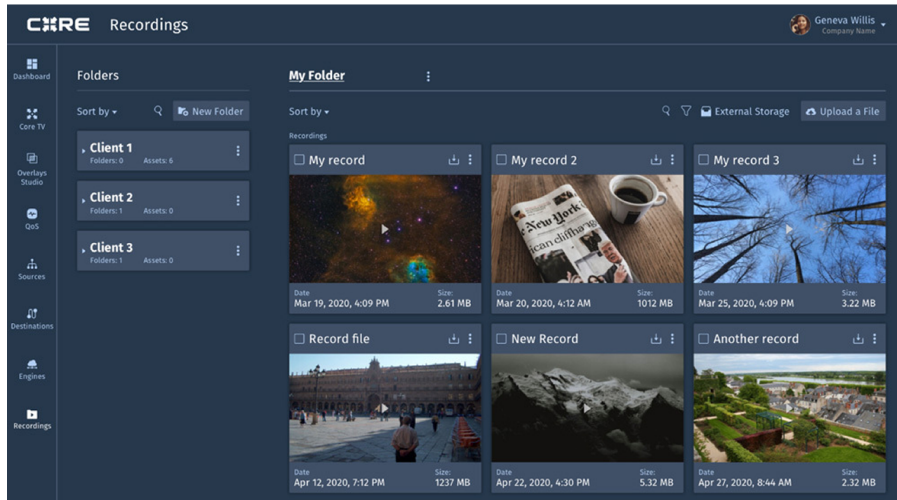

Εγγραφή Video στο Core Cloud