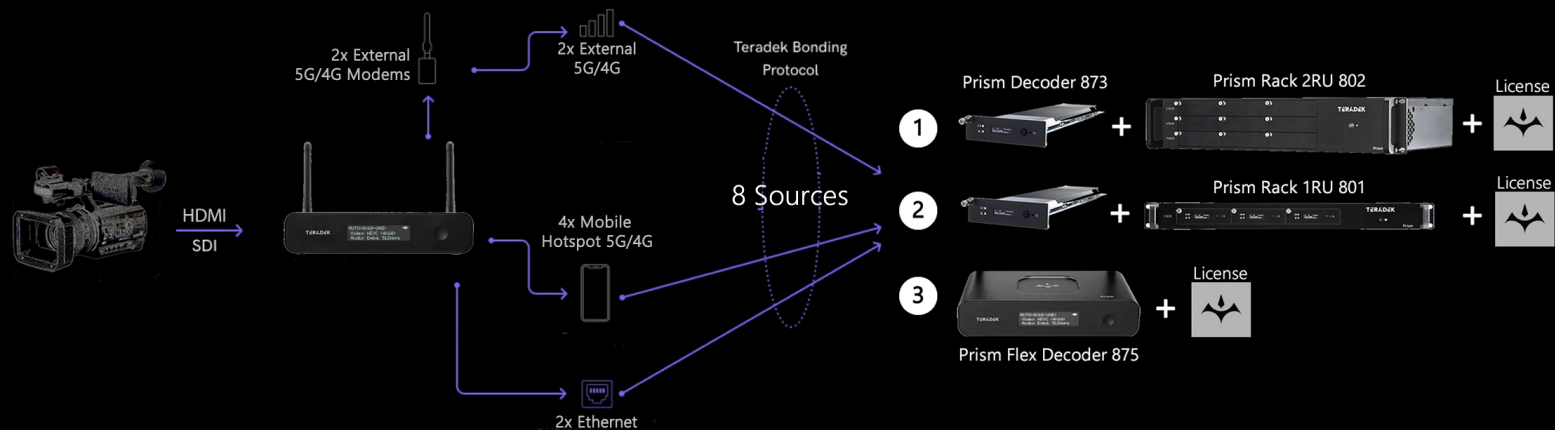

Workflow Diagram with Bonding License