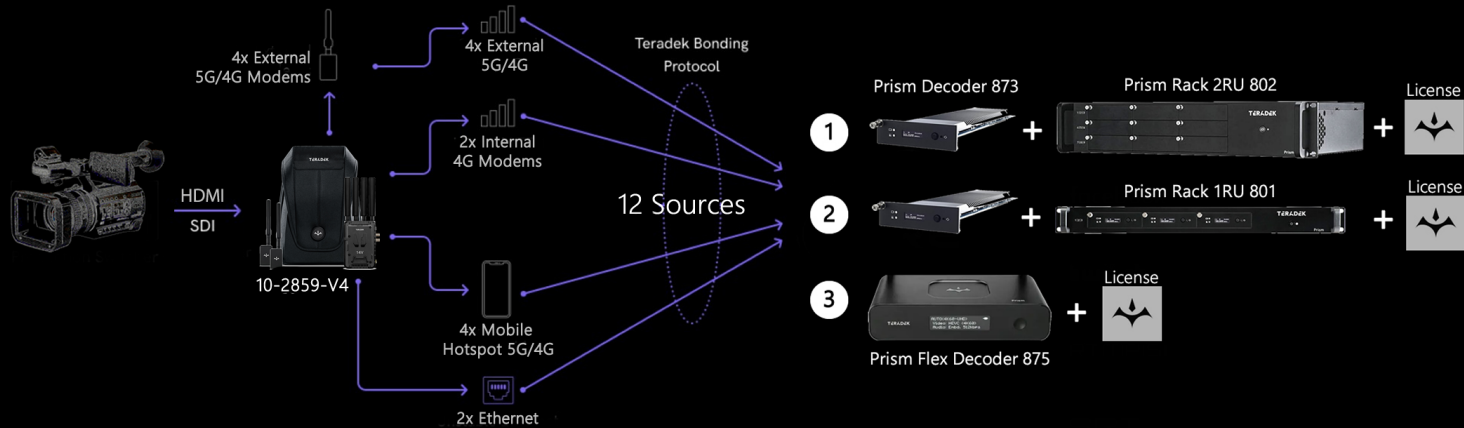

ΣΥΝΔΕΣΕΙΣ

- 2x 12G-SDI εξοδοι
- HDMI 2.0 4K εξοδος
- 2x Gigabit Ethernet
- 2x USB-C για εξωτερικά 5G/4G Modem κινητής
- Έξοδος ήχου Jack 3.5mm
- Έξοδος ήχου Jack 3.5mm (ακουστικά)
- Εγγραφή MP4 σε SD Κάρτα
- 6-28V DC Είσοδο 2-pin lemo - 18Watt

Απομακρυσμένος έλεγχος των Decoders/Encoders

Streaming ταυτόχρονα σε πολλαπλούς προορισμούς

Bonding μέχρι 12 συσκευές ανά Encoder

Cloud 3.0 Basic • Cloud 3.0 Plus • Cloud 3.0 Pro

Απομακρυσμένο Monitoring

Prism Mobile

Workflow Diagram with Core Cloud

Workflow Diagram with Bonding License

Prism Mobile Backpack

Workflow Diagram with Core Cloud

10-2859-V2

Workflow Diagram with Bonding License

10-2859-V4

Prism Flex