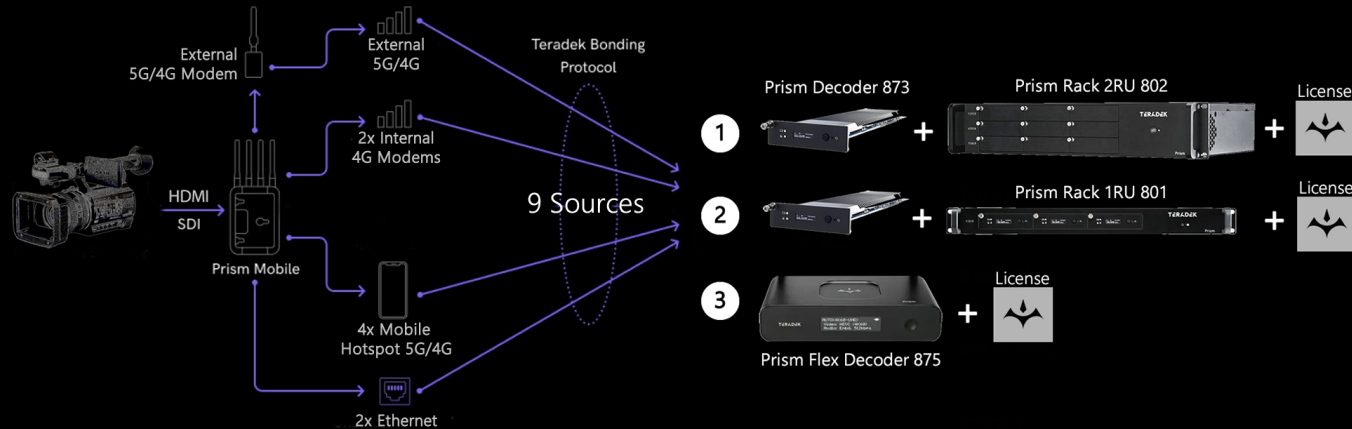

ΣΥΝΔΕΣΕΙΣ

- 2x 12G-SDI εξοδοι
- HDMI 2.0 4K εξοδος
- 2x Gigabit Ethernet
- 2x USB-C για εξωτερικά 5G/4G Modem κινητής
- Έξοδος ήχου Jack 3.5mm
- Έξοδος ήχου Jack 3.5mm (ακουστικά)
- Εγγραφή MP4 σε SD Κάρτα
- 6-28V DC Είσοδο 2-pin lemo - 18Watt

PRISM 853 ENCODER

- 4K 10-Bit 4:2:2 HDR HEVC/AVC
- BNC 12G-SDI input & Loop output
- Μέγιστη ανάλυση 4K DCI/UHD 50P/60P
- H.264 AVC - H.265 HEVC video compression
- Point to point SRT/RTP/RTSP/MPEG-TS

Εγγραφή Video στο Core Cloud

Απομακρυσμένος έλεγχος των Decoders/Encoders

Streaming ταυτόχρονα σε πολλαπλούς προορισμούς

Bonding μέχρι 12 συσκευές ανά Encoder

Cloud 3.0 Basic • Cloud 3.0 Plus • Cloud 3.0 Pro

Απομακρυσμένο Monitoring

Prism Mobile

Workflow Diagram with Core Cloud

Workflow Diagram with Bonding License

Prism Mobile Backpack

Workflow Diagram with Core Cloud

10-2859-V2

Workflow Diagram with Bonding License

10-2859-V4

Prism Flex