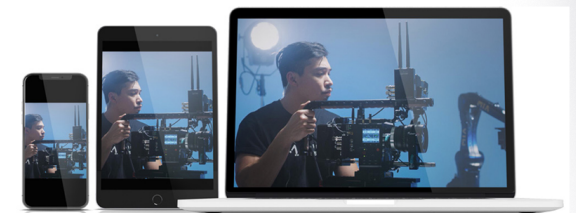

Απομακρυσμένος έλεγχος των Decoders/Encoders

Streaming ταυτόχρονα σε πολλαπλούς προορισμούς

Bonding μέχρι 12 συσκευές ανά Encoder

Cloud 3.0 Basic • Cloud 3.0 Plus • Cloud 3.0 Pro

Απομακρυσμένο Monitoring

Prism Mobile