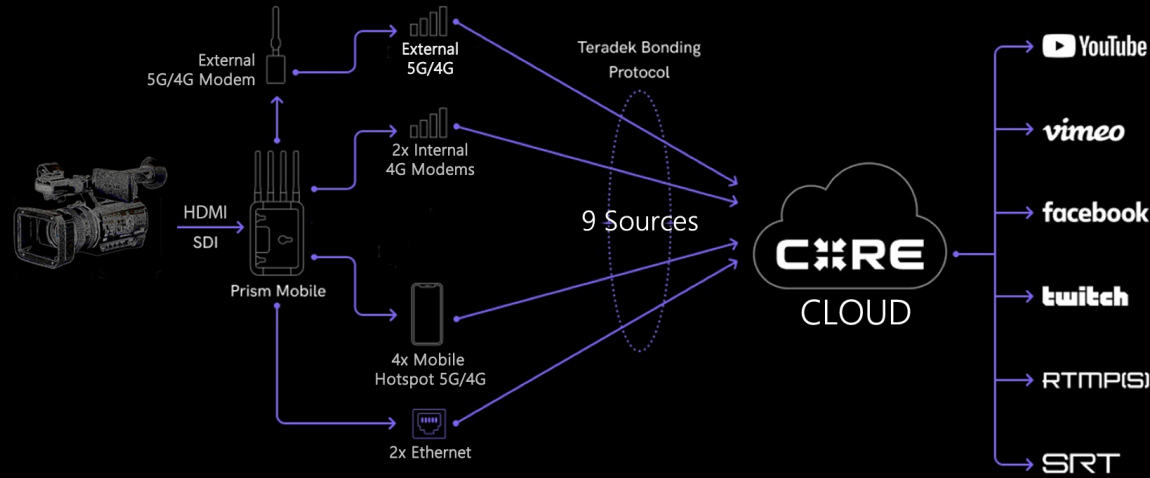

PRISM 853 ENCODER

- 4K 10-Bit 4:2:2 HDR HEVC/AVC
- BNC 12G-SDI input & Loop output
- Μέγιστη ανάλυση 4K DCI/UHD 50P/60P
- H.264 AVC - H.265 HEVC video compression
- Point to point SRT/RTP/RTSP/MPEG-TS

Εγγραφή Video στο Core Cloud

Απομακρυσμένος έλεγχος των Decoders/Encoders

Streaming ταυτόχρονα σε πολλαπλούς προορισμούς

Bonding μέχρι 12 συσκευές ανά Encoder

Cloud 3.0 Basic • Cloud 3.0 Plus • Cloud 3.0 Pro

Απομακρυσμένο Monitoring

Prism Mobile

Workflow Diagram with Core Cloud

Workflow Diagram with Bonding License

Prism Mobile Backpack

Workflow Diagram with Core Cloud

10-2859-V2

Workflow Diagram with Bonding License

10-2859-V4

Prism Flex