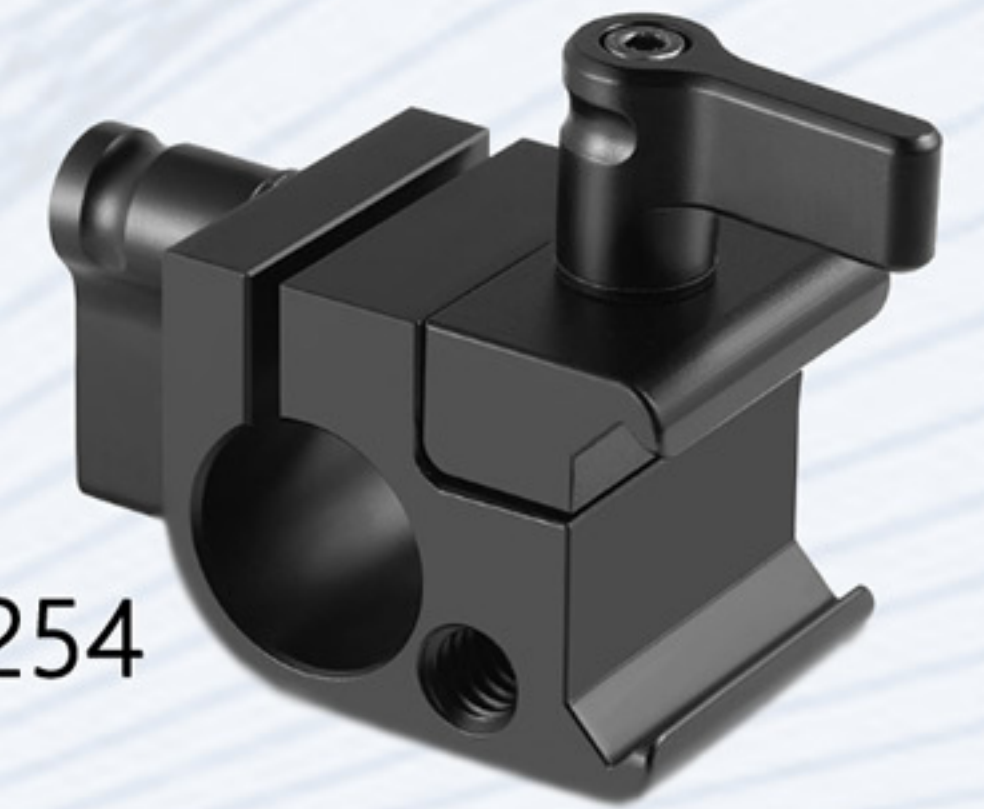

## Aluminum Rails

- M12 threads
- 10cm 1049
  - 15cm 1050
  - 20cm 1051
  - 25cm 1052
  - 30cm 1053
  - 40cm 1054
  - 45cm 1055

Rod Caps 1617

Rod Connectors 900

2069

1104

1254

1597