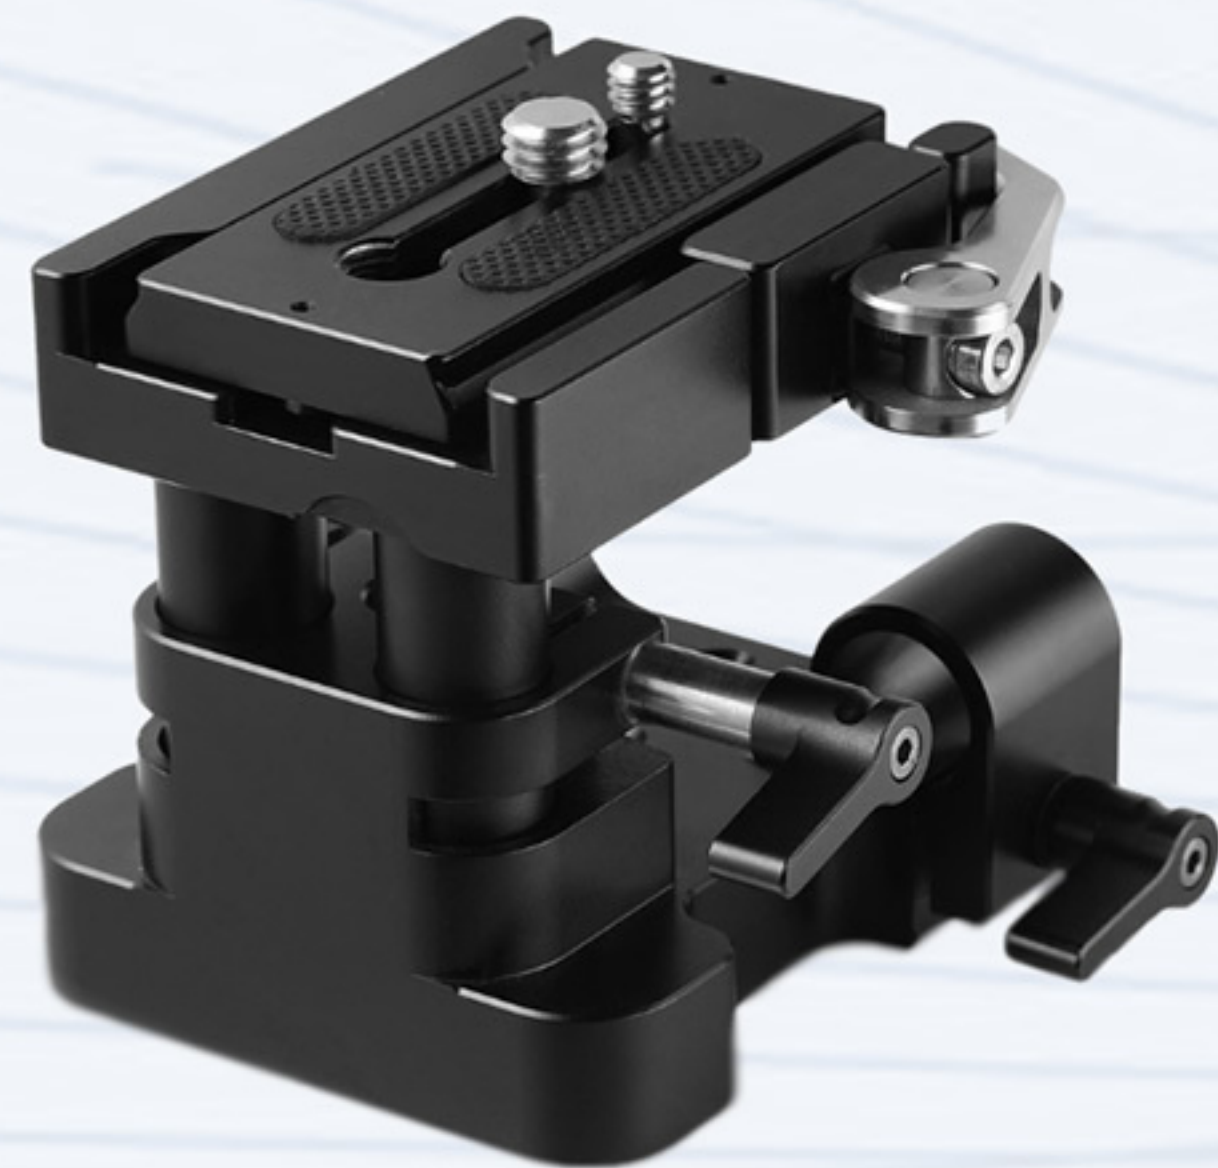

15mm Rail support 2092