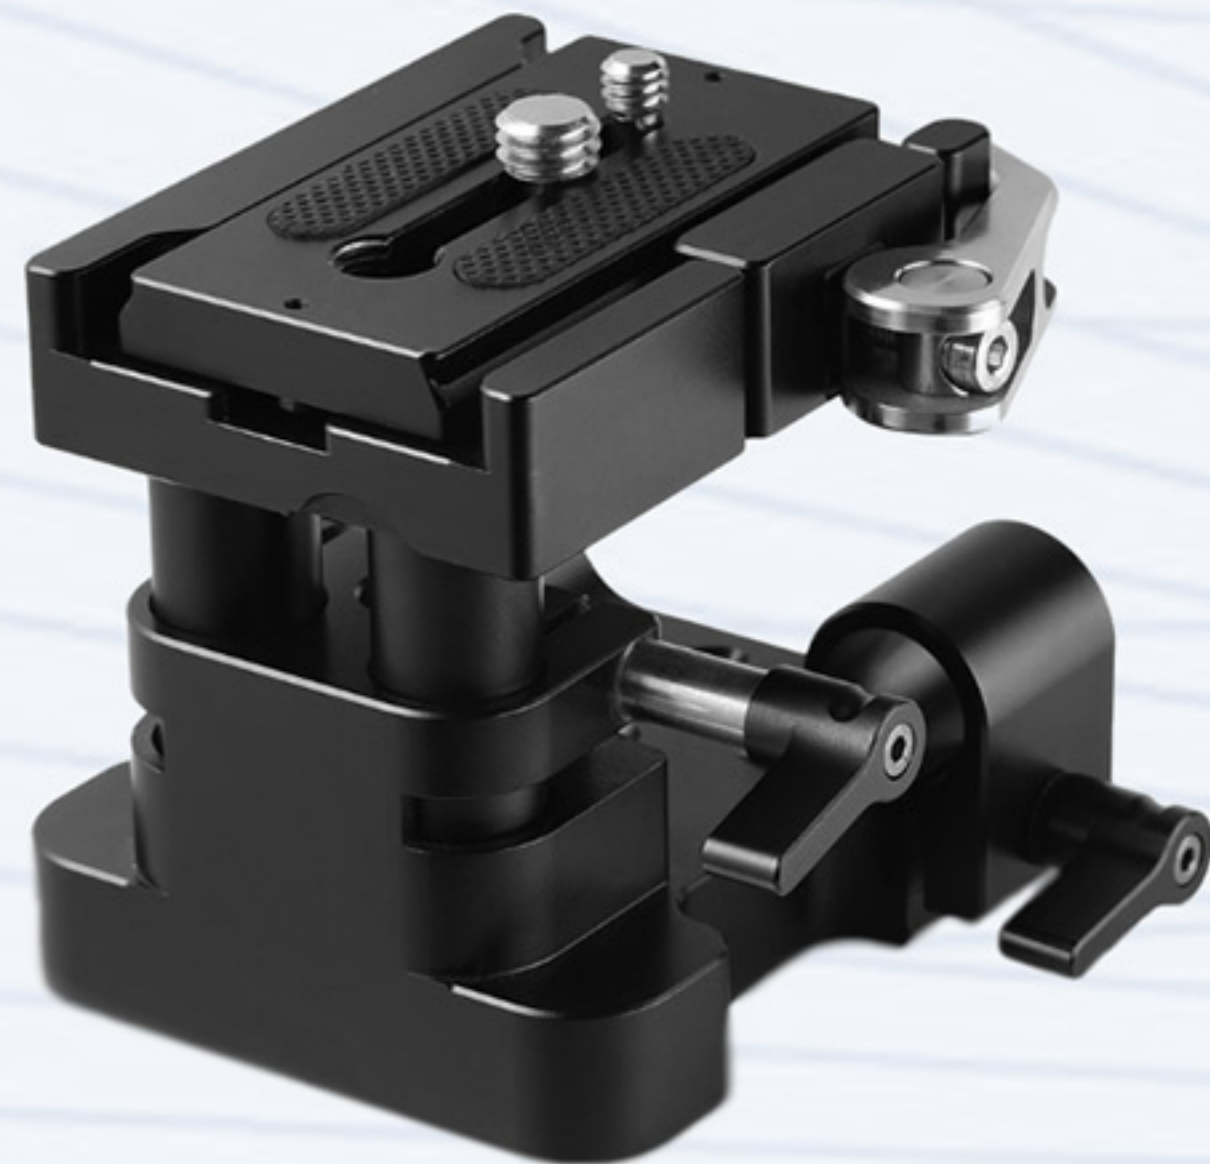

15mm Rail support 2092