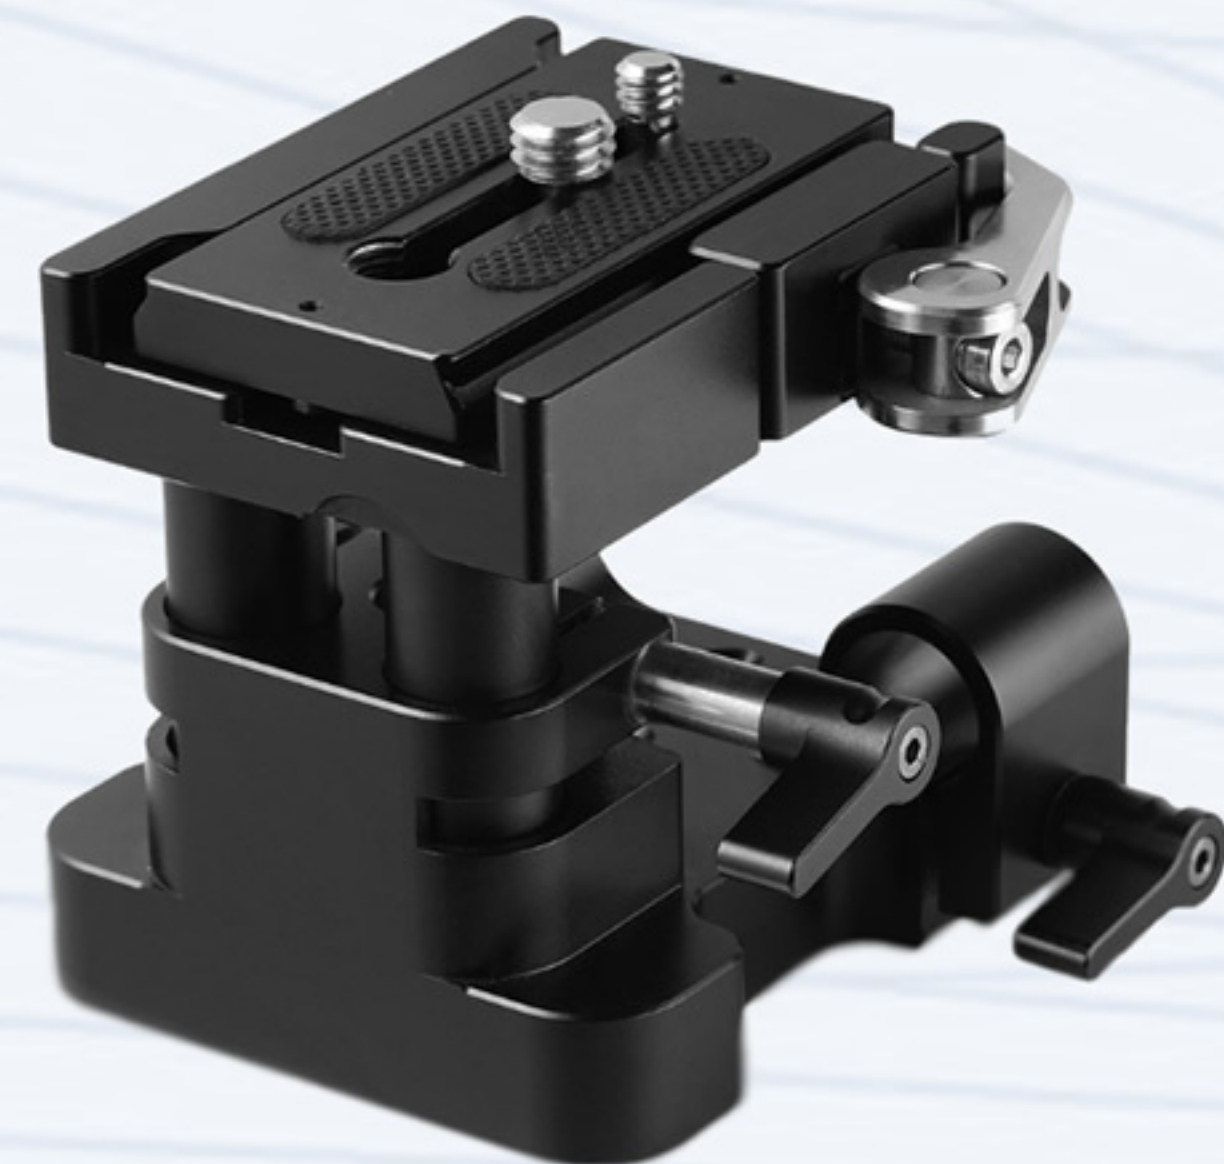

15mm Rail support 2092