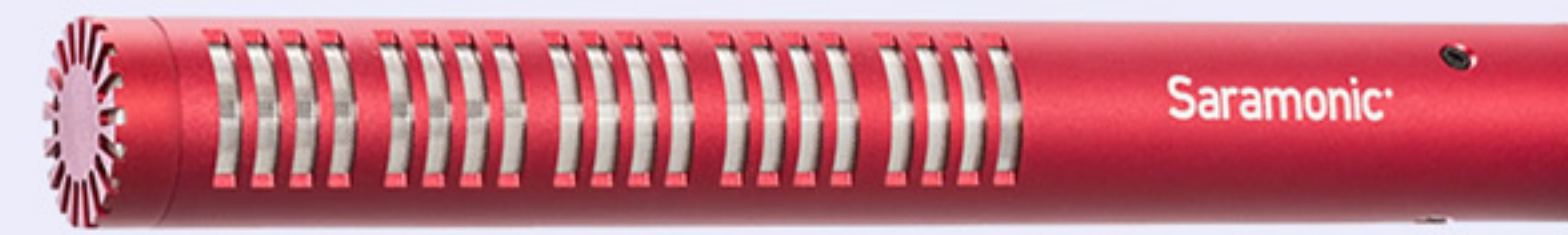

SR-NV5

Κατευθυντικό - Καρδιοειδές.
3-Pin XLR έξοδος.
Sensitivity: -35dB - Freq: 48Hz-18kHz.
Phantom power 48V+