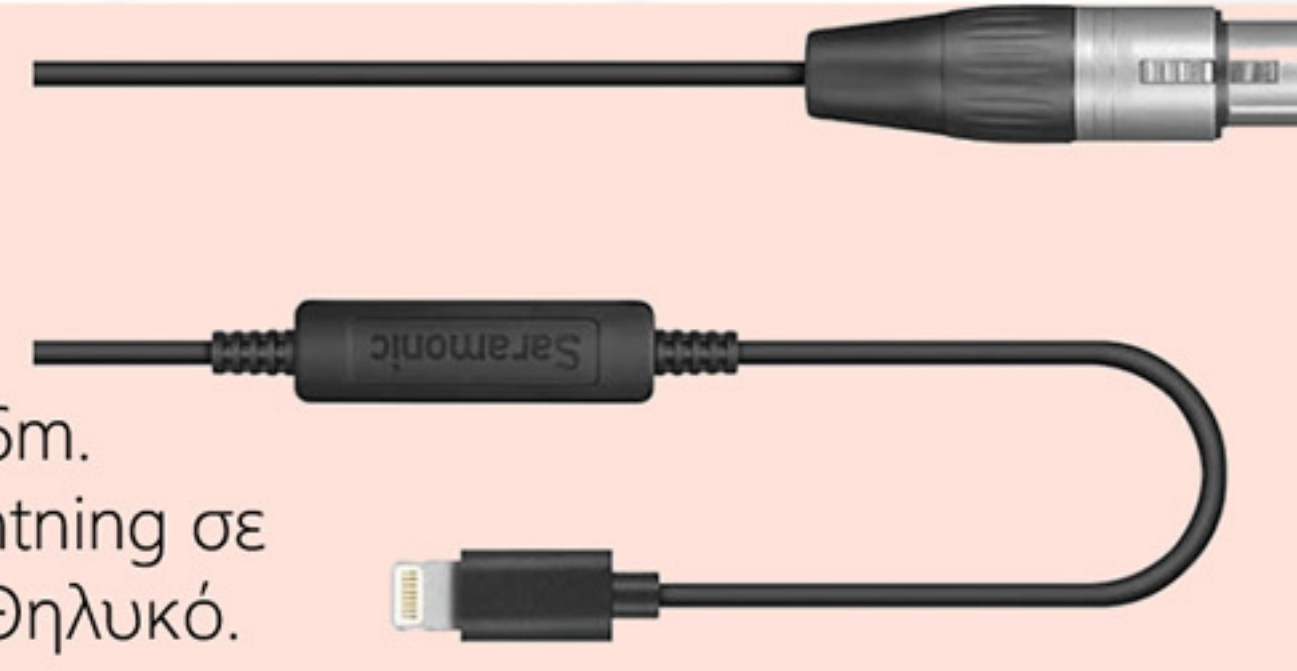

SmartRig-II

Είσοδος: XLR/Jack 6.3mm Combo

Έξοδοι: Jack 3.5mm TRRS/TRS & Jack 3.5mm έξοδος ακουστικών.

Υποστηρίζει Phantom 48V+

Μπαταρία 9V.

SmartMic

Πολυκατευθυντικό.

Stereo Jack 3.5mm TRRS έξοδος.

Frequency: 35Hz-18kHz.

Περιέχει αντιανέμιο.

F

Παρελκόμενα

Saramonic®

Καλώδια

LC-C35
Καλώδιο 45cm.
Apple Lightning σε
Jack 3.5mm TRS.

LC-XLR
Καλώδιο 6m.
Apple Lightning σε
3pin XLR Θηλυκό.

UTC-C35
Καλώδιο 45cm.
USB-C σε
Jack 3.5mm TRS.

UTC-XLR
Καλώδιο 6m.
USB-C σε
3pin XLR Θηλυκό.

SR-UM10-CC1
3.5mm Jack TRS σε
2x 3pin XLR Αρσενικά

SR-UM10-C35XLR
3.5mm Jack TRS σε
3pin XLR Αρσενικό

SR-UM10-C35
3.5mm Jack TRS σε
3.5mm Jack TRS γωνιακό