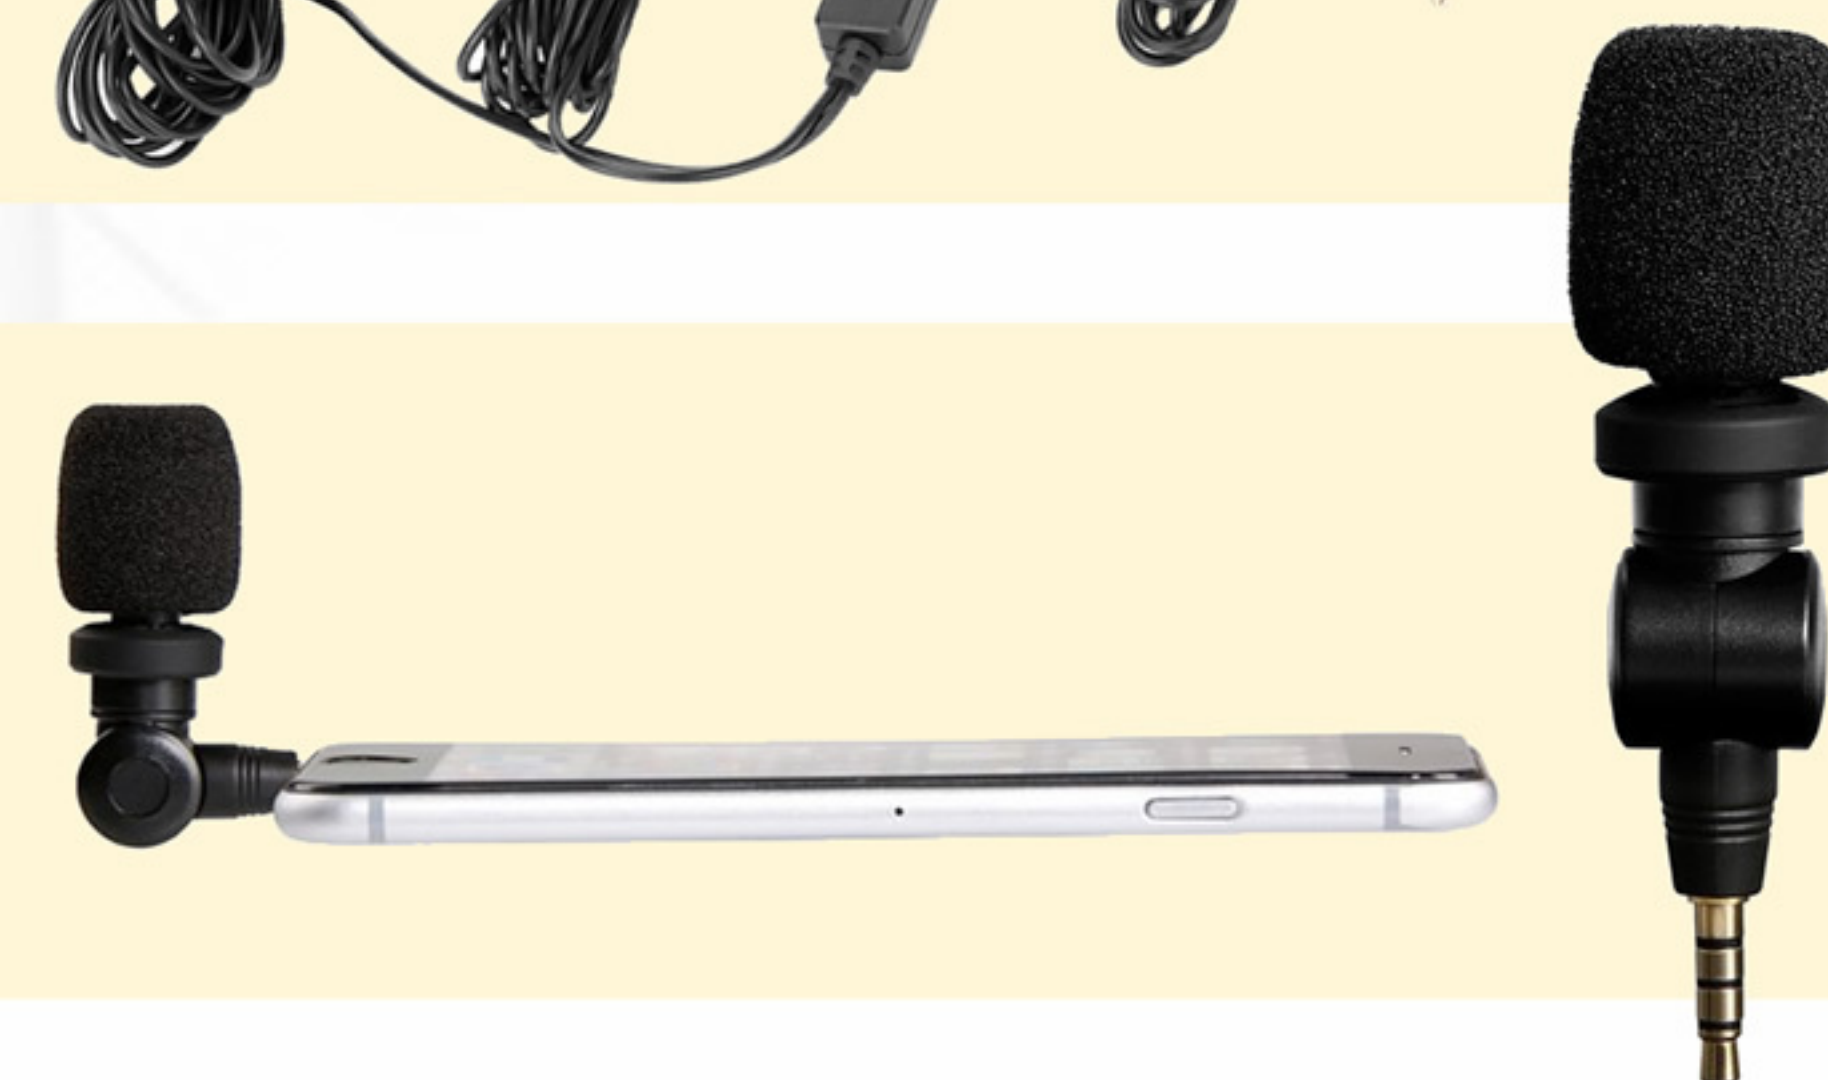

SmartMic

Πολυκατευθυντικό.

Stereo Jack 3.5mm TRRS έξοδος.

Frequency: 35Hz-18kHz.

Περιέχει αντιανέμιο.