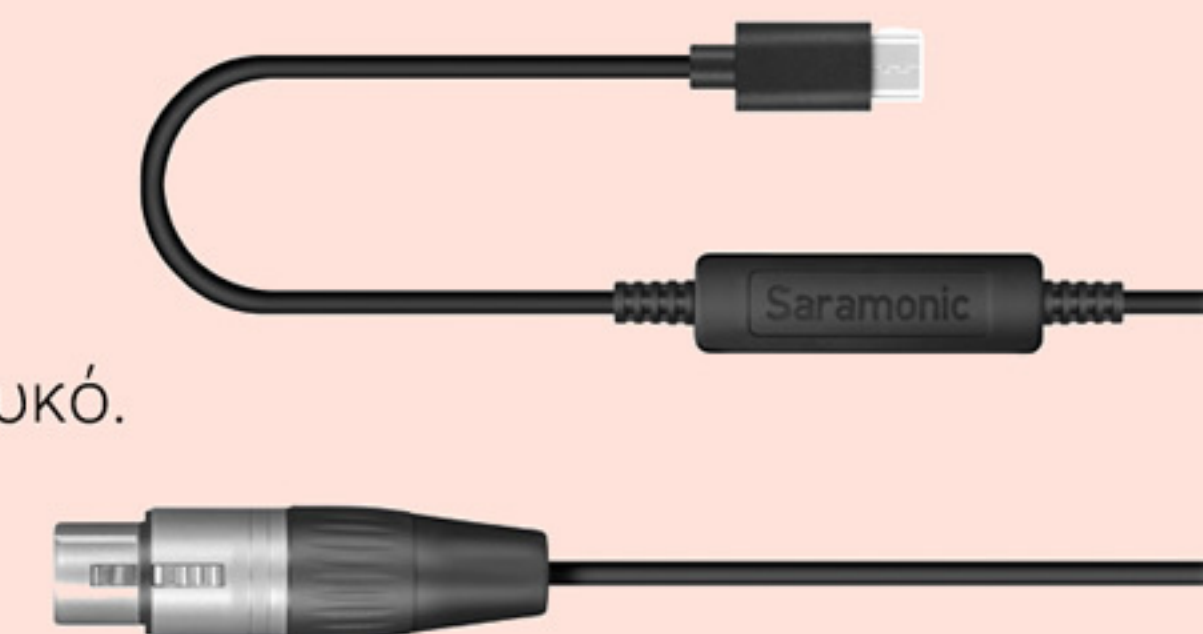

UTC-XLR

Καλώδιο 6m.
USB-C σε
3pin XLR Θηλυκό.