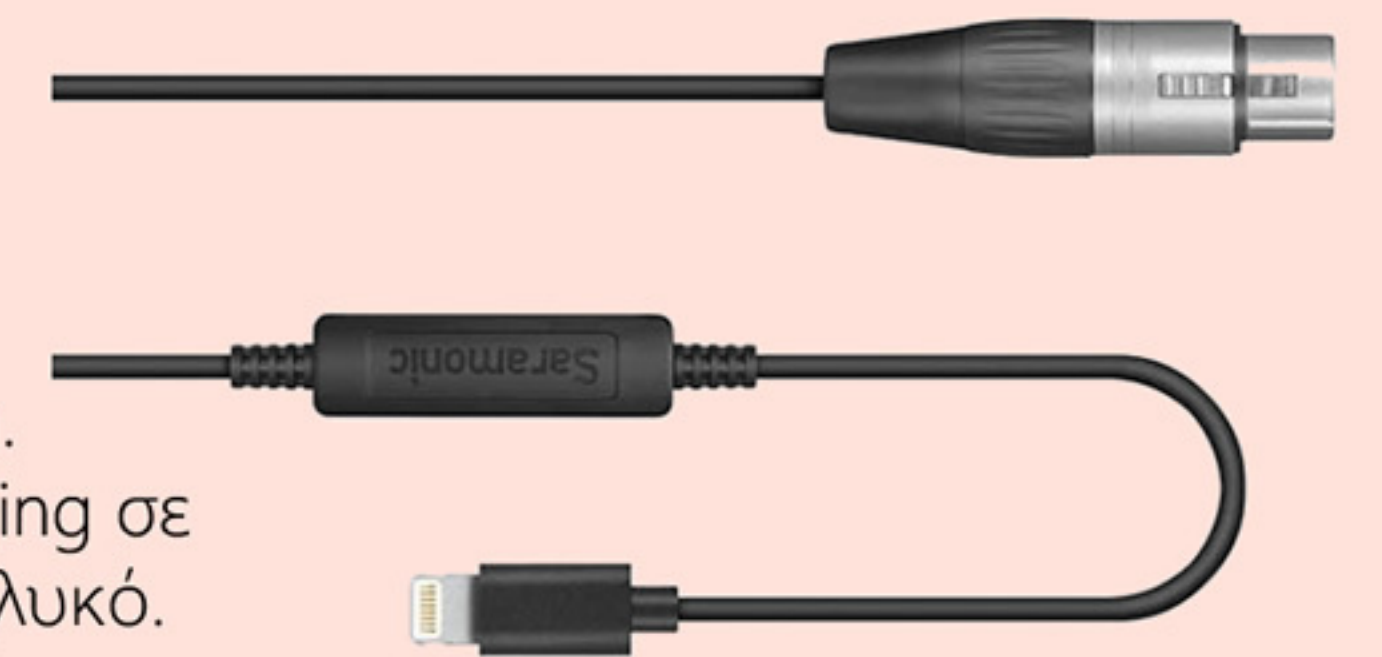

LC-XLR

Καλώδιο 6m.
Apple Lightning σε
3pin XLR Θηλυκό.

Ασύρματα Μικρόφωνα

Blink-500-B3

2.4GHZ - 50m εμβέλεια.
Apple Lightning έξοδος. - USB για φόρτιση.
Built-in Μικρόφωνο & Μικρόφωνο πέτου.
Εσωτερικές Μπαταρίες για 5h χρήση.