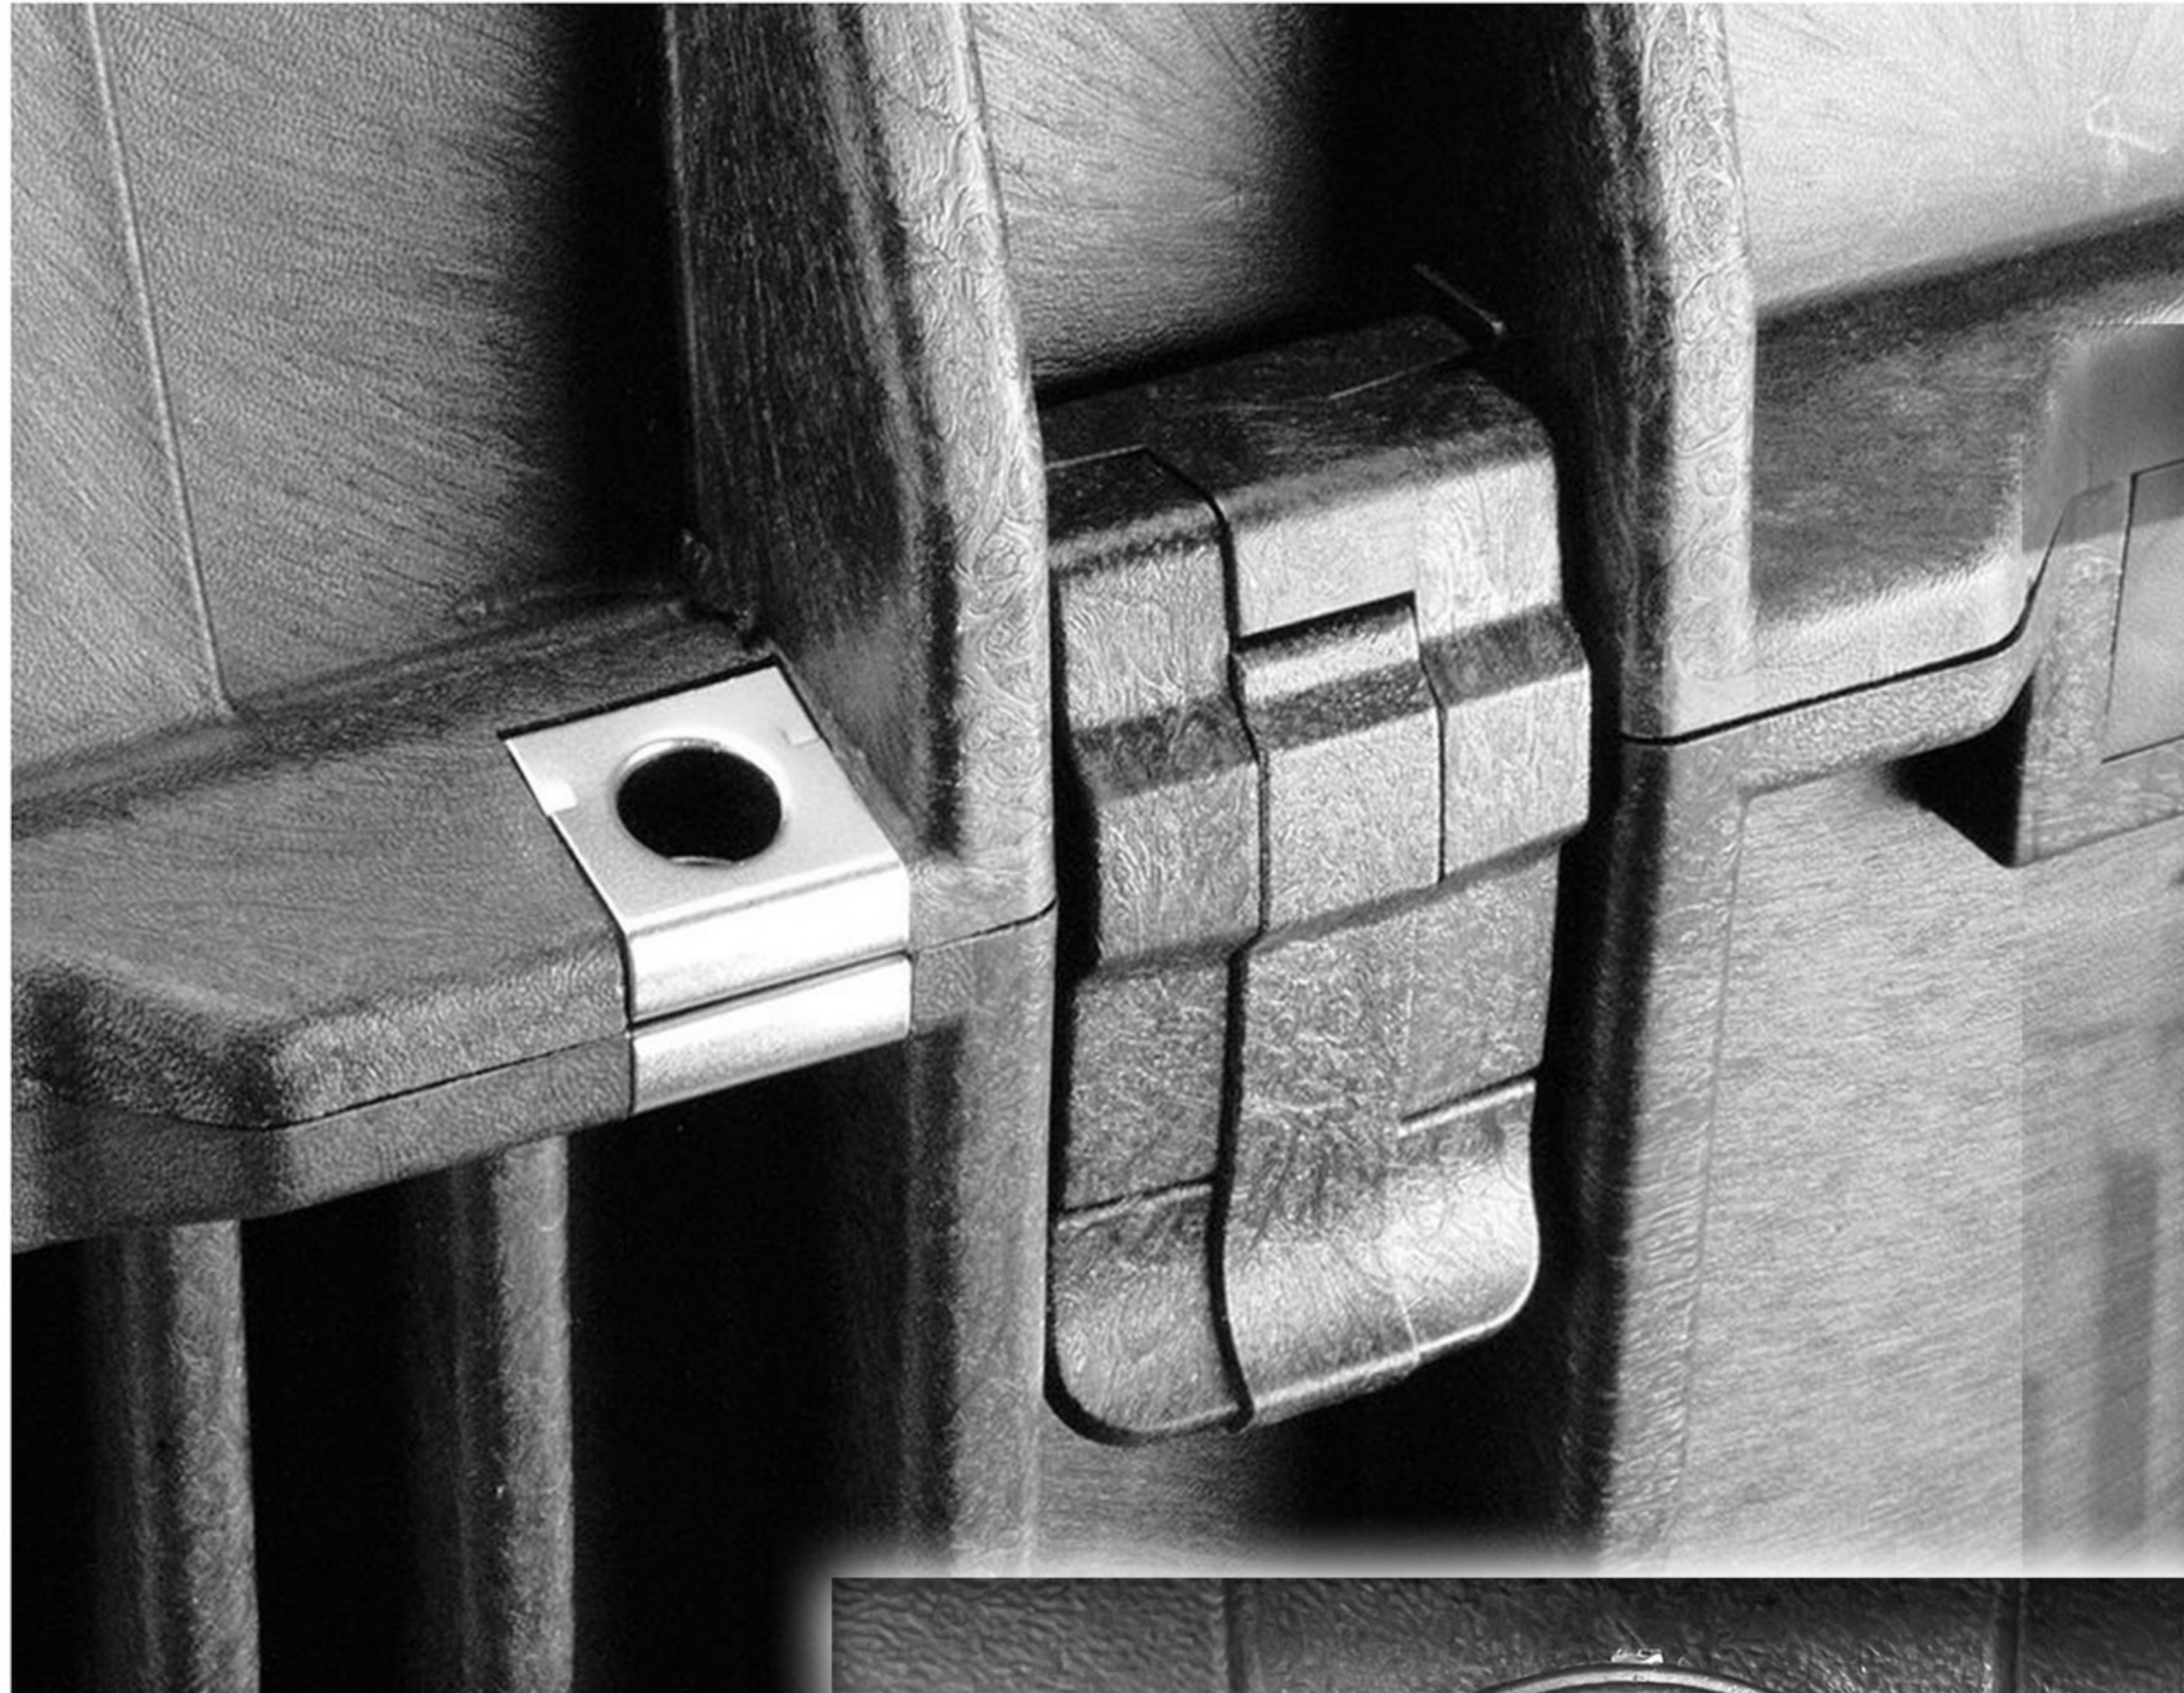

PELI AIR

1507-air

with Foam
1507-Air-Foam (015070-0001-110E)

with Dividers
1507-Air-Dividers (015070-0040-110E)

with Trekkpak
1507-Air-Trekkpak (015070-0050-110E)

empty
1507-Air-Empty (015070-0011-110E)

Εσωτερικό(WxHxD): 385x216x289mm